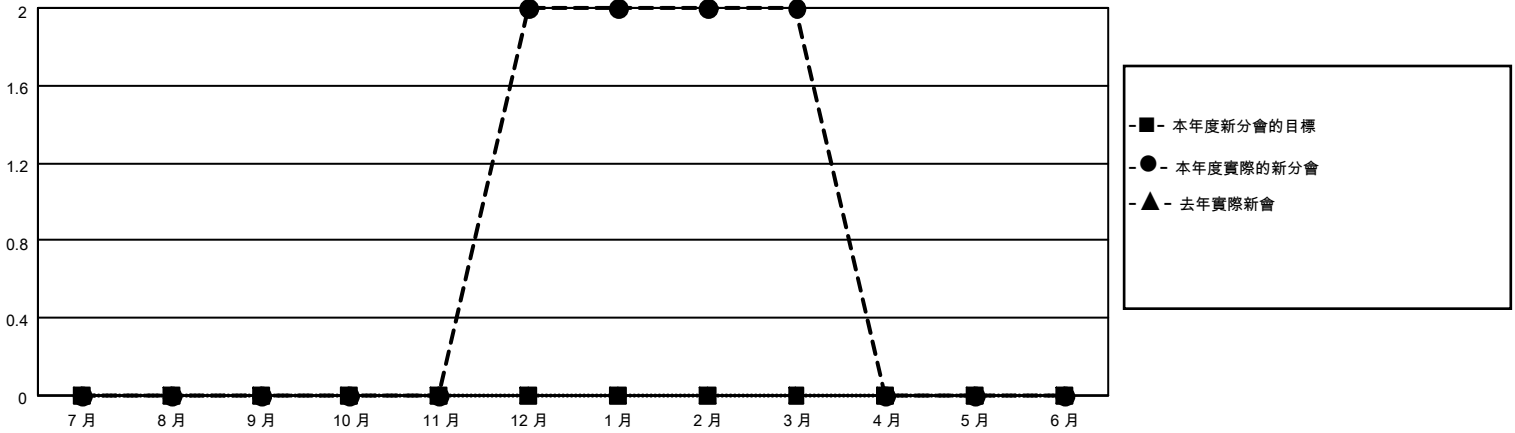

MONTHLY MEMBERSHIP PROGRESS REPORT

地點 REP OF CHINA

District 300B1

Results as of: 3/31/2021

分會			
成果 2020-2021			
季	新分會目標	新會	會員流失的分會
7月/8月/9月	0	0	0
10月/11月/12月	0	2	0
1月/2月/3月	0	0	1
4月/5月/6月	0	0	0

位會員@每位須繳			
成果 2020-2021			
季	會員淨增長目標	實際會員增長數	實際退會會員 (包括轉會)
7月/8月/9月	0	154	57
10月/11月/12月	0	140	37
1月/2月/3月	0	93	3
4月/5月/6月	0	0	0

目標與實際新會累積