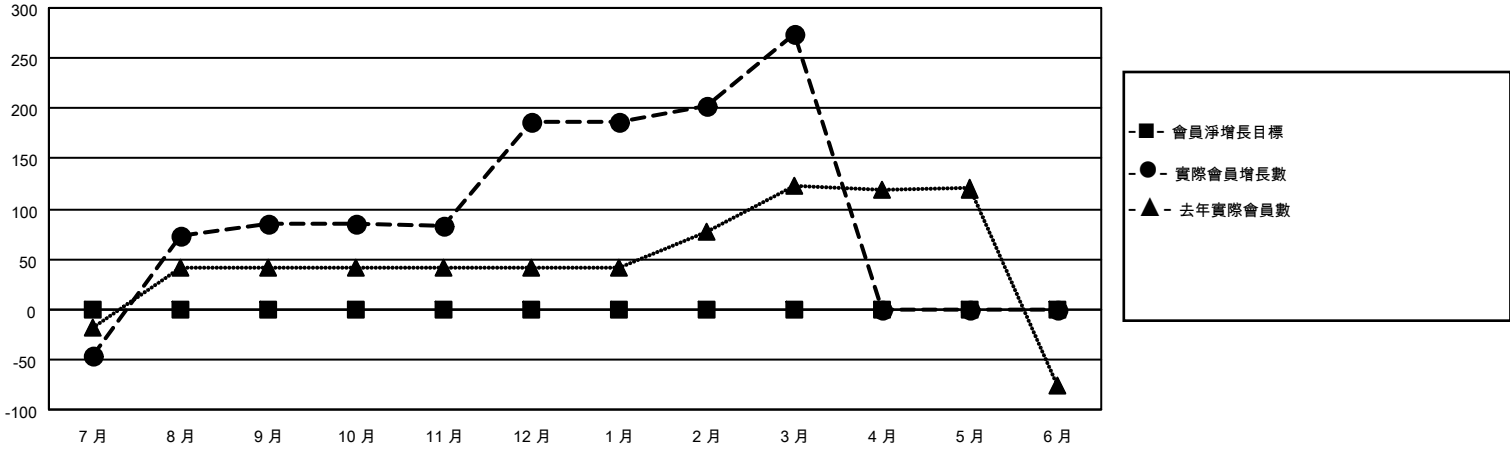

MONTHLY MEMBERSHIP PROGRESS REPORT

地點 REP OF CHINA

District 300B1

Results as of: 3/31/2021

分會			
成果 2020-2021			
季	新分會目標	新會	會員流失的分會
7月/8月/9月	0	0	0
10月/11月/12月	0	2	0
1月/2月/3月	0	0	1
4月/5月/6月	0	0	0

位會員@每位須繳			
成果 2020-2021			
季	會員淨增長目標	實際會員增長數	實際退會會員 (包括轉會)
7月/8月/9月	0	154	57
10月/11月/12月	0	140	37
1月/2月/3月	0	93	3
4月/5月/6月	0	0	0

目標與實際新會累積

目標和實際會員累積

已取消的分會: 1	52 CLUBS OF 70 增添1位或以上的新會員	性別分佈 男 2,190 (77.28%) 女 644 (22.72%)
放棄的會員 過世 2 分會已取消 0 其他 95 總計 97	點擊這裡取得累計會員數據	總計家庭單位會員數 0 支付減半會費的家庭會員 0